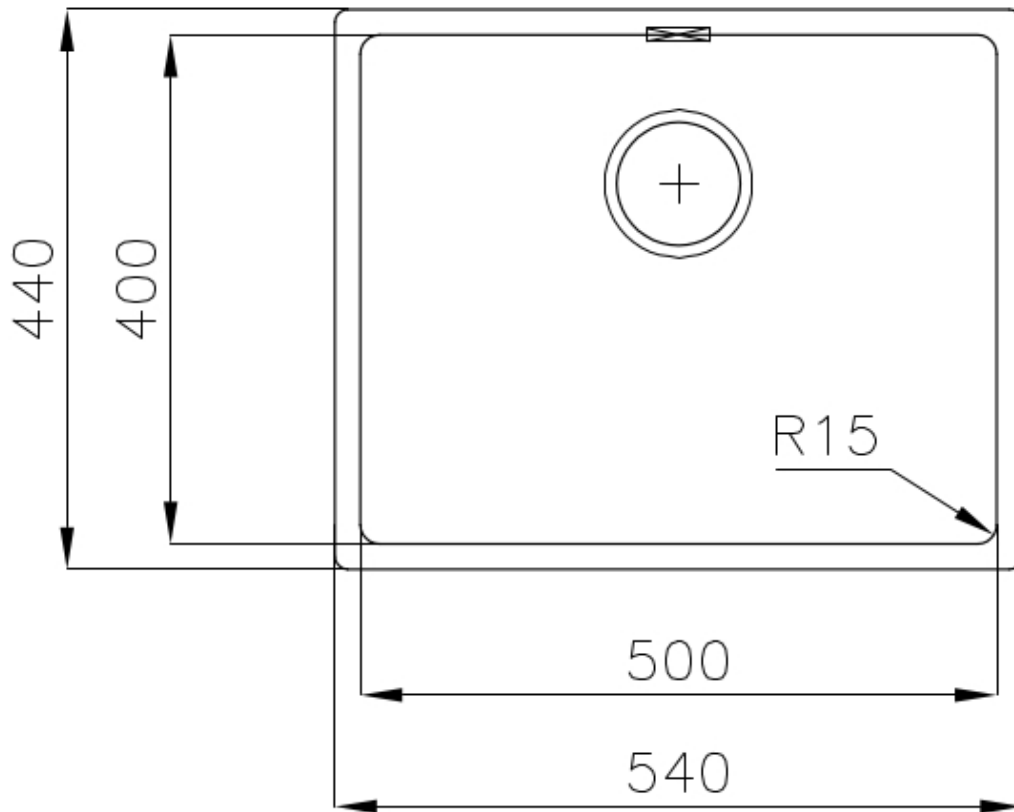

PILETTA 3,5" BASKET

Lo scarico è dotato di piletta grande 3,5", con il pratico tappo a cestello che impedisce il defluire nello scarico di parti solide.

TROPPO PIENO PERIMETRALE

Il troppo/pieno è una sicurezza sempre presente sui lavelli Foster che impedisce il traboccare dell'acqua dalla vasca in caso di dimenticanze. La soluzione a scarico perimetrale migliora l'estetica grazie alla forma squadrata ed essenziale.

Dimensioni 540 x 440 mm

Dotazioni standard Ganci di fissaggio, guarnizione, piletta, troppo-pieno e sifone, Imballo in scatola

Fori Mixer Nessun foro di serie

Foro incasso Vedi scheda tecnica

Gocciolatoio No

Larghezza 54 cm

Misura vasca 500 x 400 mm

Numero vasche 1 vasca

Piletta Piletta 3,5"

DATI TECNICI

Intaglio per il troppo-pieno
Recess for housing the over-flow

- Built-in cut out for FTS – Foratura per installazione FTS