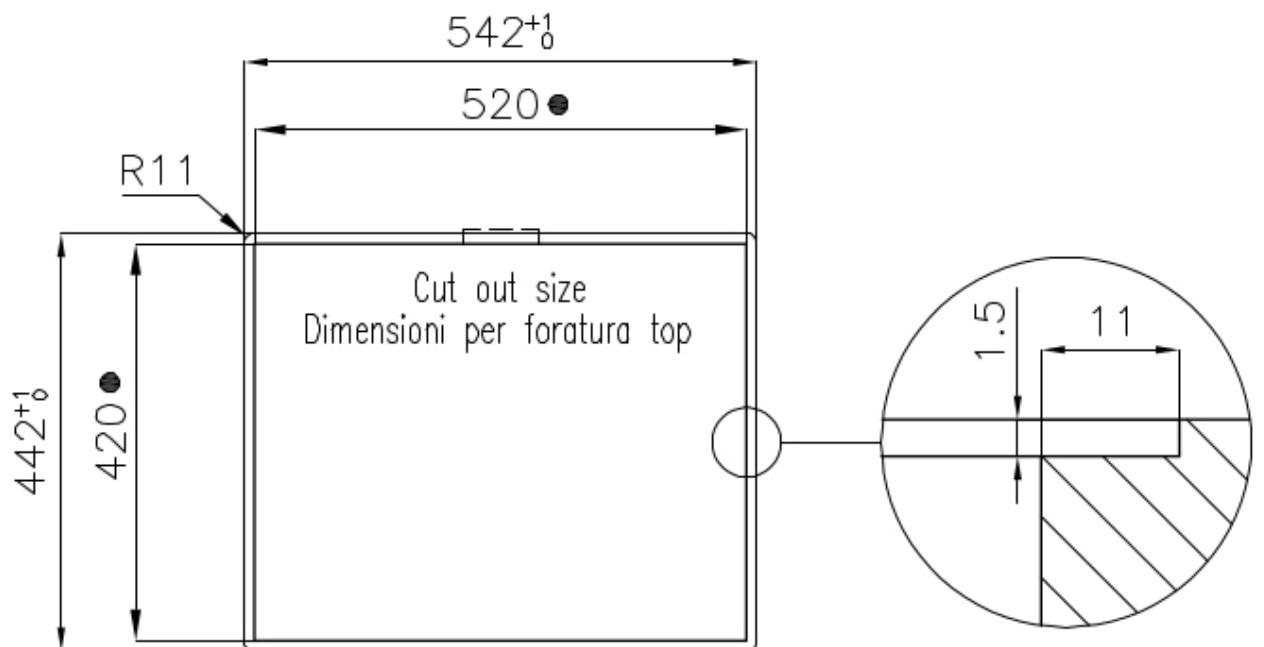

Dimensioni 540 x 440 mm

Dotazioni standard Ganci di fissaggio, guarnizione, piletta, troppo-pieno e sifone, Imballo in scatola

Fori Mixer Nessun foro di serie

Foro incasso Vedi scheda tecnica

Gocciolatoio No

Larghezza 54 cm

Misura vasca 500 x 400 mm

Numero vasche 1 vasca

Piletta Piletta 3,5"

DATI TECNICI

Intaglio per il troppo-pieno
Recess for housing the over-flow

- Built-in cut out for FTS – Foratura per installazione FTS