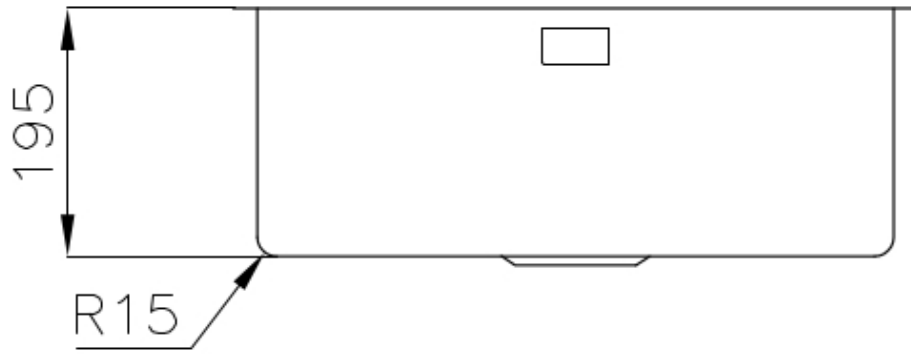

Dimensioni 540 x 440 mm

Dotazioni standard Ganci di fissaggio, guarnizione, piletta, troppo-pieno e sifone, Imballo in scatola

Fori Mixer Nessun foro di serie

Foro incasso Vedi scheda tecnica

Gocciolatoio No

Larghezza 54 cm

Misura vasca 500 x 400 mm

Numero vasche 1 vasca

Piletta Piletta 3,5"

DATI TECNICI

Intaglio per il troppo-pieno
Recess for housing the over-flow

- Built-in cut out for FTS – Foratura per installazione FTS